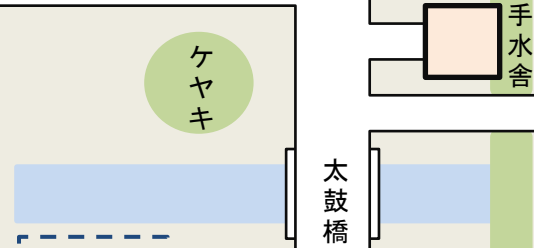

メタセコイヤ

本殿跡地

手水舎

出入口

太鼓橋

月極駐車場

車路

社務所・守札所

出入口

体操神社

月極駐車場

参拝者駐車場

由緒板

車両入口

正面入口